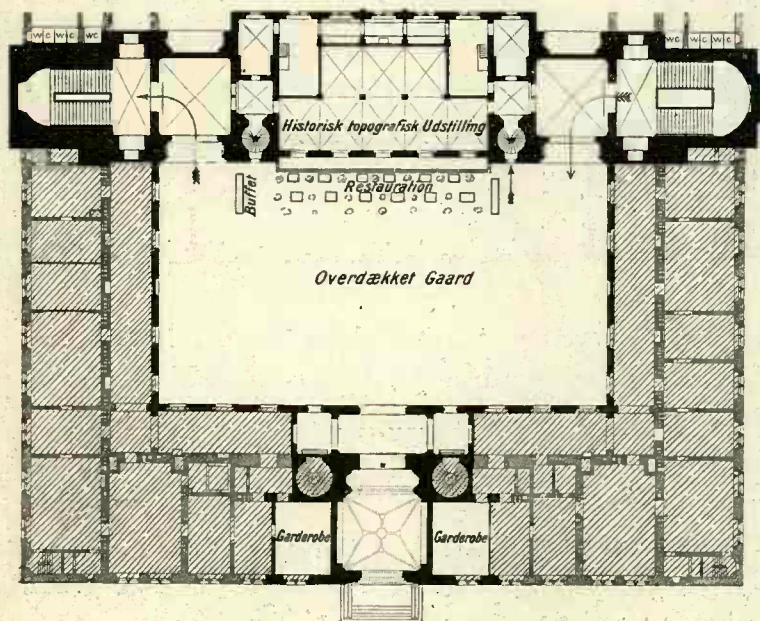

## PLANER OVER UDS STILLINGENS LOKALER

FRA den overdækkede Gaard, der rummer den væsentligste Del af Billedhuggerafdelingen, er paa Bagvæggen tilhøjre, som vist i Planen ved en lille Pil, Trappen op til Afdelingen: *Københavns Historie og Topografi i Billeder*. Til Bel-Etagen med Malerifdelingen er Opgangen ad Hovedtrappen til venstre i Gaarden. De paa Planen anbragte Bogstaver viser den kronologiske Ordning. Den ældste Malerkunst til 19. Aarh.s Begyndelse findes samlet i Salene AAA. Værelserne B-E rummer væsentligst Malerkunsten fra første Del af det 19. Aarh. (fra Eckersberg til P. C. Skovgaard). I Loggiaen F-G-H begyndes med G. Rump