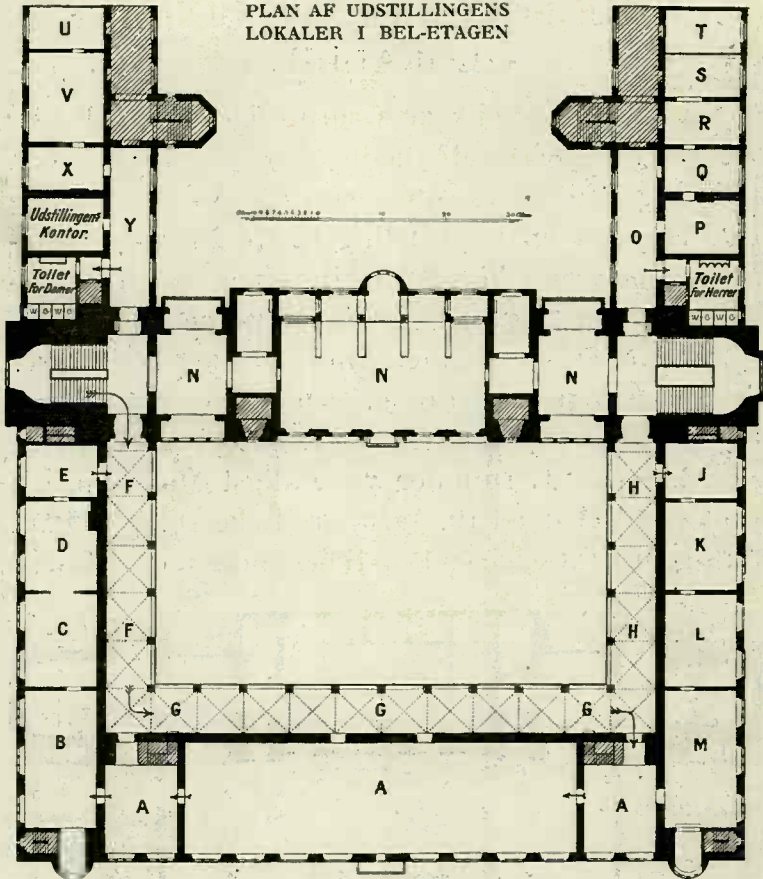

PLAN AF UDS STILLINGENS
LOKALER I BEL-ETAGEN

og sluttes med L. A. Schou og Godfr. Christensen. Hertil slutter sig Rumme T-O, medens der i Værelserne J-M findes ophængt Arbejder af den yngste Kunstnerslægt. Arkitekturafdelingen er ordnet i Mellembygningen mærket N. En Samling Tegninger og Akvareller af danske Kunstnere fra 17', 18' og 19' Aarh., der tildels er indkomne for sent til at blive katalogiserede, er ophængt i Værelserne U, V, X, Y.